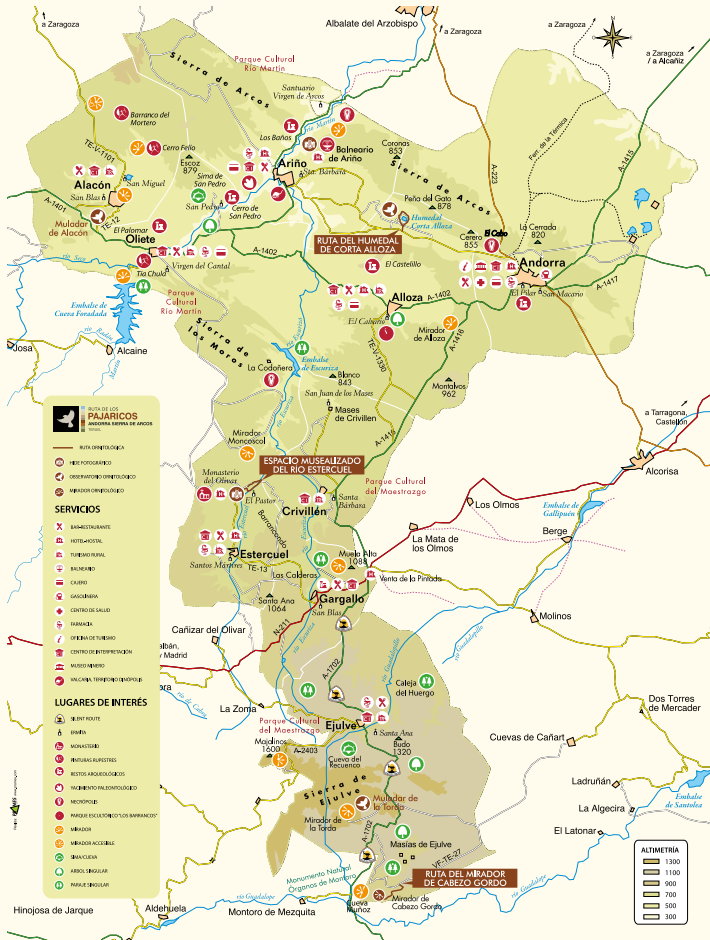

BIRDS OF ANDORRA - SIERRA DE ARCOS

LISTA DE AVES DE

RUTA DE LOS

PAJARICOS

ANDORRA SIERRA DE ARCOS

TERUEL

Chek-list de más de 150 aves

Check-list of more than 150 species

INTRODUCCIÓN

Situada al norte de la provincia de Teruel, la comarca de Andorra - Sierra de Arcos es la menos extensa de la provincia, y una de las más desconocidas.

Este territorio ocupa un paisaje de transición entre las últimas estribaciones del sistema Ibérico y el valle del Ebro. Resultado de ello encontramos una importante riqueza de ambientes: desde las escarpadas sierras de Arcos y de Ejulve, sobre la que despunta el pico Majalinos, a los sotos ribereños de los ríos Ecuriza, Esterciel y Martín; desde los llanos cerealistas de Andorra y Alloza, poblados de olivares, a barrancos de roca caliza como los del Mortero de Alacón, un santuario natural sacralizado durante la Prehistoria.

Found in the northern part of Teruel Province, the Andorra and Sierra de Arcos county is the smallest and one of the least well-known of the province.

This is a transition landscape between the last foothills of the Iberian mountain system and the Ebro valley. As a result there is a wide range of habitats – from the escarpments of the Arcos and Ejulve sierras, from which the Majalinos peak rises, to the riparian forests of the Escuriza, Estercuel and Martín rivers, through the cereal plains of Andorra and Aloza, scattered with olive trees, up to the limestone rocky gorges like those at Mortero de Alacón, a natural sanctuary which was once a prehistoric ceremonial site.